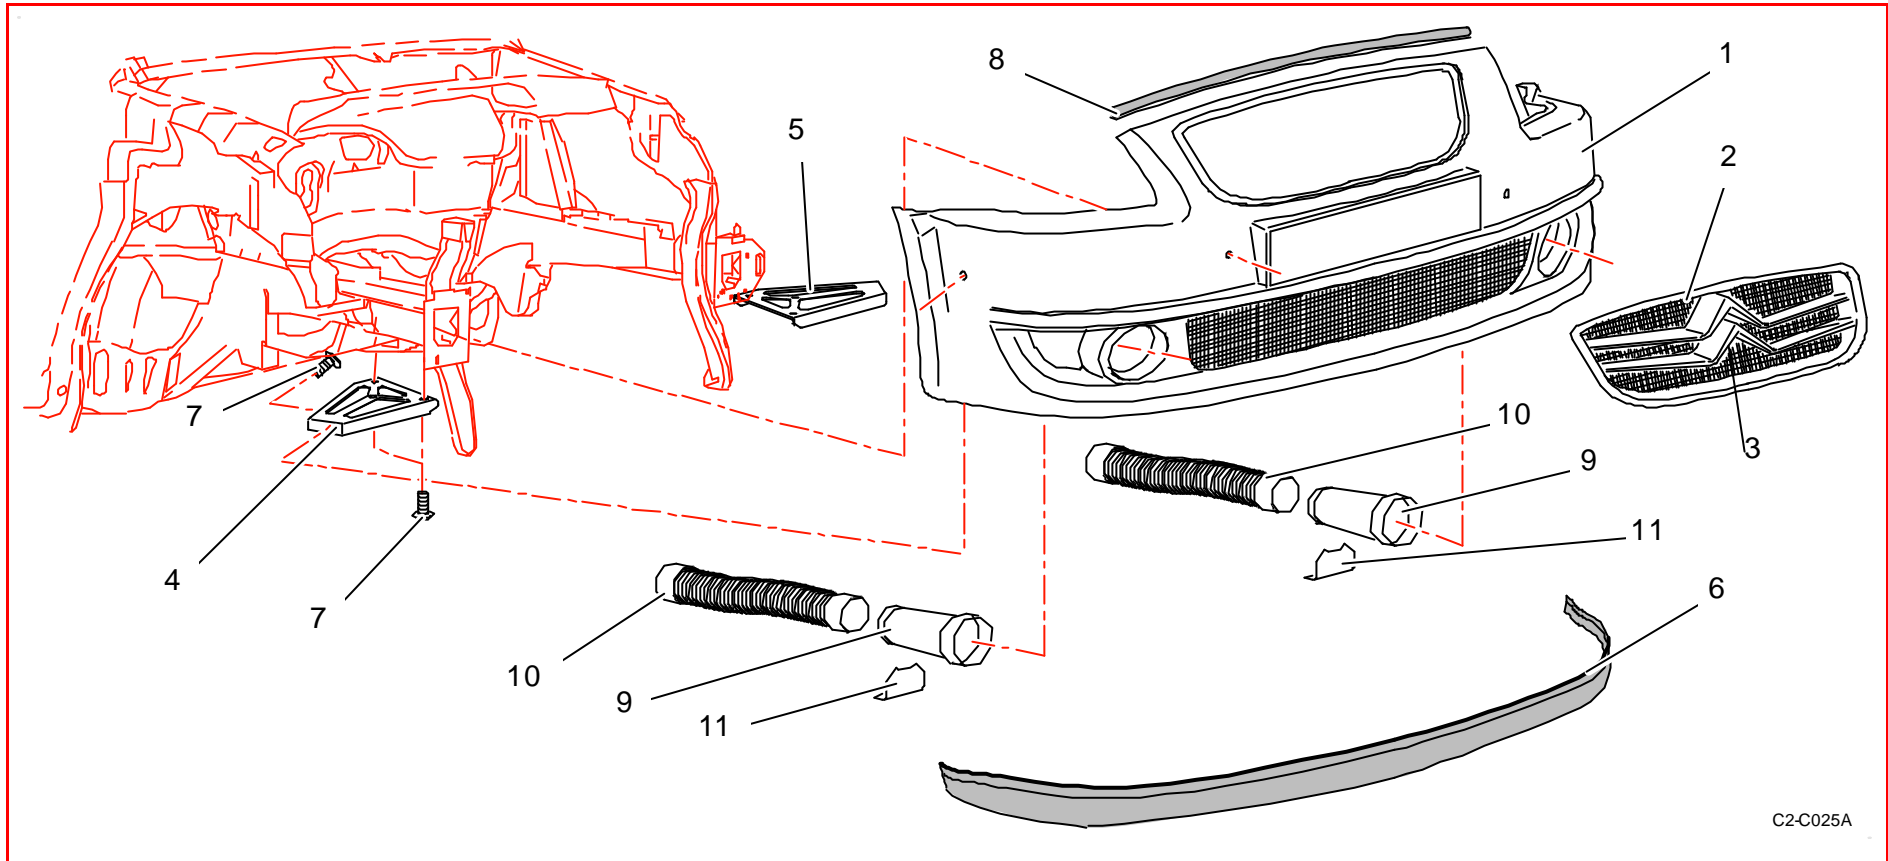

Catalogue Pièces 2006 / 2006 Part List

R1A : Pare chocs AV / Front bumper

Rep	Référence	Désignation	Qté	Rep	Référence	Désignation	Qté
1	3R1A60326D	Bouclier AV fibre	1	9	3R1A62151A	Ecope entrée air frein	2
2	9652698777	Calandre	1	10	3R1A43215A	Conduit souple D80 refroid freins AV	2
3	BCSP7810K3	Chevron emblème calandre	2	11	3R1A62269A	Supp écope refroid frein AV	2
4	3R1A60222A	Support bouclier AVD	1				
5	3R1A60223A	Support bouclier AVG	1				
6	3R1A60523D	Jupe bouclier AV	1				
7	PS85072A10	Vis UFK 6x18	6				
8	3R1A62268A	Joint bouclier AV	1				

Catalogue Pièces 2006 / 2006 Part List

C2-C165A

Rep	Référence	Désignation	Qté	Rep	Référence	Désignation	Qté
1	3R6K60826C	Entrée air radiateur	1				